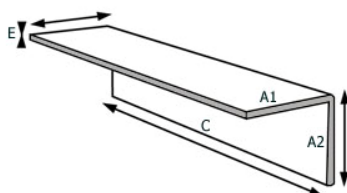

APLICAÇÕES STANDARD

- :: Protecção de paletes
- :: Protecção de materiais frágeis
- :: Protecção de cantos
- :: Protecção de rolos e bobines
- :: Suporte para caixas de cartão

ACABAMENTOS

- :: Impressão de 1 a 6 cores
- :: Aplicação de cola ou fita adesiva no interior
- :: Exterior de cor castanha ou branca ou, sobre consulta, outras cores

DIMENSÕES STANDARD (MM)

Abas	Espessura
30 x 30 e 35 x 35	2,5 - 7
40 x 40 e 45 x 45	2,5 - 7
50 x 50 e 55 x 55	2,5 - 7
60 x 60 e 65 x 65	2,5 - 7
70 x 70	2,5 - 7

Outras medidas disponíveis por consulta

C Comprimento A1/A2 Abas E Espessura